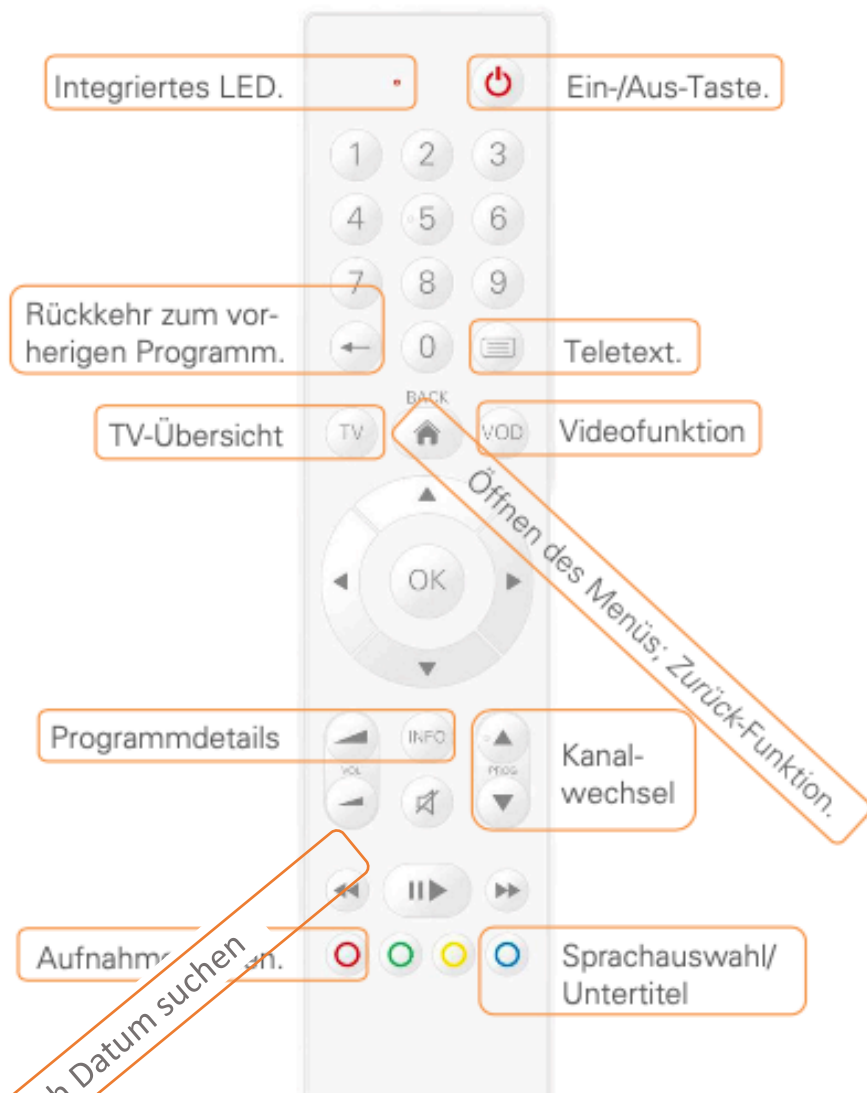

+

Gleichzeitig Drücken, bis LED 2x Blinkt

Fernbedienung Zurücksetzen

+

Gleichzeitig Drücken, bis LED 2x Blinkt

Danach den Code **9999** eingeben

Blinkt die LED danach 2x, war die Eingabe erfolgreich

TV Power Programmieren

Blinkt die LED danach 2x, war die Eingabe erfolgreich

Ruwido Black Bedienung

Figure 2: Type 2759-511

Figure 1: Type 2759-509

Abonnements

Durch Auswahl im Menu (Abonnements) wird durch Bestätigung mit der OK Taste und nach der Eingabe des Persönlichen Codes, das Gewünschte Abo Abgeschlossen und Verrechnet.
Abonnements immer auf Ende Monat Kündbar

PVR (Recorder)

Die Personal Video Recorder Funktion, kurz PVR, ermöglicht es Ihnen, Sendungen aufzuzeichnen.

Abspielbar auf allen IPTV-Set-Top-Boxen im Haus und auf dem Handy/Tablet, falls Abonnement für Mobile Connect vorhanden ist.

Mobile Connect AT/EU

Über die APP TV Fellow können TV Sender und PVR-Aufnahmen sowie Replay Funktionen in ganz AT / EU von Ihrer IPTV Set-Top-Box genutzt werden.

Bis zu 5 Mobile Geräte können angemeldet werden und 3 Mobile Geräte können gleichzeitig genutzt werden.