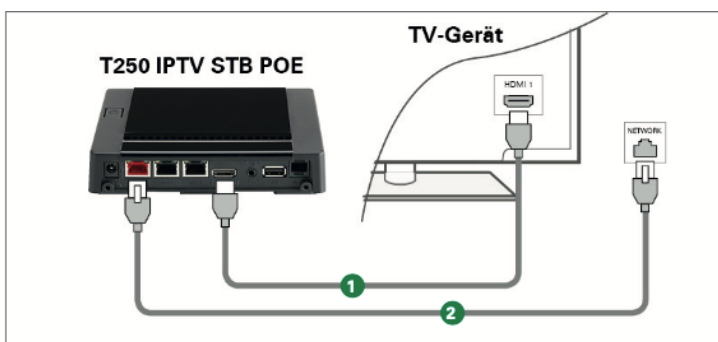

STB T250

Taste zur Kopplung der Fernbedienung
Nach drücken der Taste den Anweisungen im Display folgen

Anschluss ohne Netzteil
POE über LAN Kabel

Anschluss mit Netzteil

Ruwido Black

Verbindung Zurücksetzen

+

Gleichzeitig Drücken, bis LED 2x Blinkt

Fernbedienung Zurücksetzen

+

Gleichzeitig Drücken, bis LED 2x Blinkt

Danach den Code **9999** eingeben

Blinkt die LED danach 2x, war die Eingabe erfolgreich

TV Power Programmieren