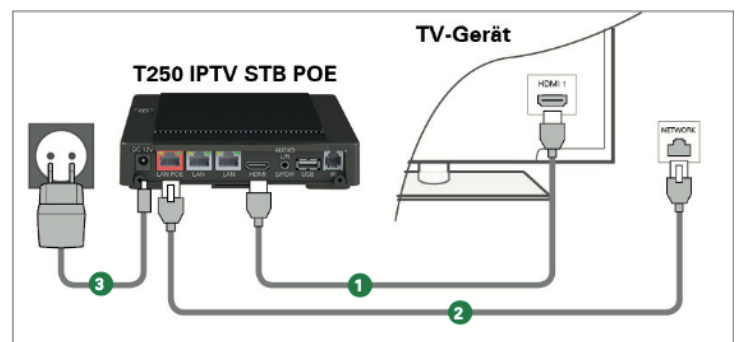

STB T250

Taste zur Kopplung der Fernbedienung
Nach drücken der Taste den Anweisungen im Display folgen

Anschluss ohne Netzteil
POE über LAN Kabel

Anschluss mit Netzteil

Ruwido Black

Verbindung Zurücksetzen

+

Gleichzeitig Drücken, bis LED 2x Blinkt

Fernbedienung Zurücksetzen

+

Gleichzeitig Drücken, bis LED 2x Blinkt

Danach den Code **9999** eingeben

Blinkt die LED danach 2x, war die Eingabe erfolgreich

TV Power Programmieren