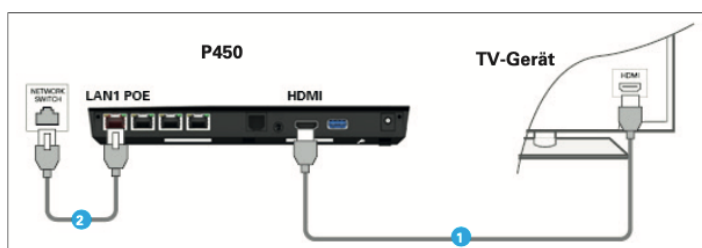

STB P450

Taste zur Kopplung der Fernbedienung
Nach drücken der Taste den
Anweisungen im Display folgen

Anschluss ohne Netzteil
POE über LAN Kabel

Anschluss mit Netzteil

Ruwido Black Bedienung

Figure 2: Type 2759-511

Figure 1: Type 2759-509

Ruwido Black

Verbindung Zurücksetzen

+

Gleichzeitig Drücken, bis LED 2x Blinkt

Fernbedienung Zurücksetzen

+

Gleichzeitig Drücken, bis LED 2x Blinkt