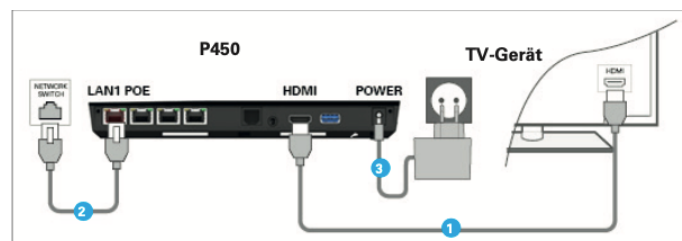

STB P450

Taste zur Kopplung der Fernbedienung
Nach drücken der Taste den
Anweisungen im Display folgen

Anschluss ohne Netzteil
POE über LAN Kabel

Anschluss mit Netzteil

Ruwido Black Bedienung

Figure 2: Type 2759-511

Figure 1: Type 2759-509

Ruwido Black

Verbindung Zurücksetzen

+

Gleichzeitig Drücken, bis LED 2x Blinkt

Fernbedienung Zurücksetzen

+

Gleichzeitig Drücken, bis LED 2x Blinkt