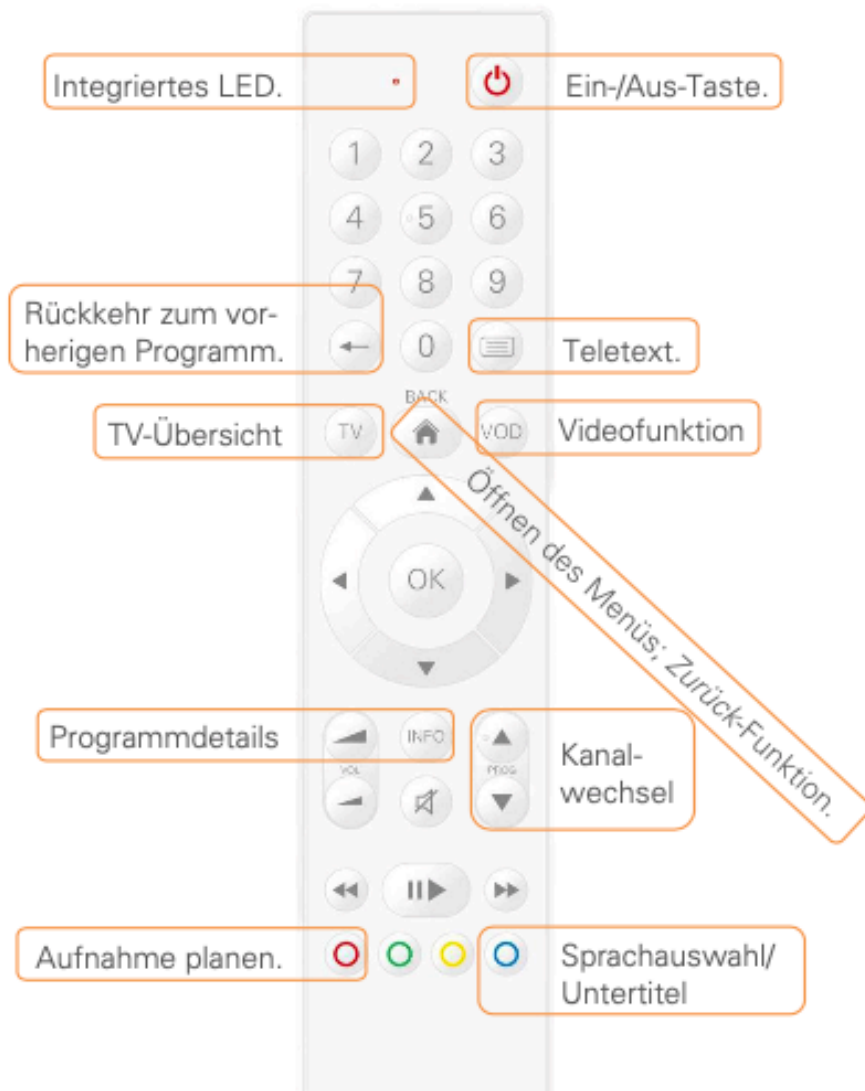

STB P450

Taste zur Kopplung der Fernbedienung
Nach drücken der Taste den
Anweisungen im Display folgen

Anschluss ohne Netzteil
POE über LAN Kabel

Anschluss mit Netzteil

Ruwido Black Bedienung

Figure 2: Type 2759-511

Figure 1: Type 2759-509

Ruwido Black

Verbindung Zurücksetzen

+

Gleichzeitig Drücken, bis LED 2x Blinkt

Fernbedienung Zurücksetzen

+

Gleichzeitig Drücken, bis LED 2x Blinkt

Danach den Code **9999** eingeben

Blinkt die LED danach 2x, war die Eingabe erfolgreich

TV Power Programmieren

+

Gleichzeitig Drücken, bis LED 2x Blinkt

Danach den Code für den TV Eingeben (Siehe Liste)

Samsung	1742 / 1212
LG	1296 / 1448
Hisens	1637 / 1511
Medion	1161
Philips	1293 / 1130
Sony	1793
Toshiba	1122 / 1434
Grundig	1115
Sharp	1144
Panasonic	1701

Abonnements immer auf Ende Monat Kündbar

PVR (Recorder)

Die Personal Video Recorder Funktion, kurz PVR, ermöglicht es Ihnen, Sendungen aufzuzeichnen.

Abspielbar auf allen IPTV-Set-Top-Boxen im Haus und auf dem Handy/Tablet, falls Abonnement für Mobile Connect vorhanden ist.