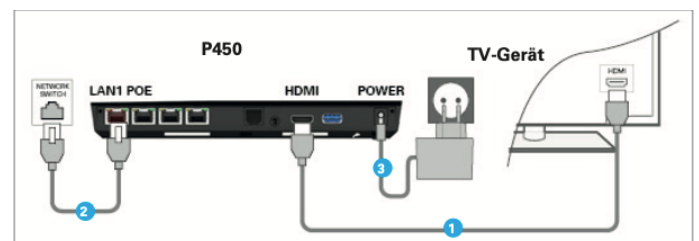

STB P450

Taste zur Kopplung der Fernbedienung
Nach drücken der Taste den
Anweisungen im Display folgen

Anschluss ohne Netzteil
POE über LAN Kabel

Anschluss mit Netzteil

FB T4HU

Abonnements

Durch Auswahl im Menu (Abonnements) wird durch Bestätigung mit der OK Taste und nach der Eingabe des Persönlichen Codes, das Gewünschte Abo Abgeschlossen und Verrechnet.

Abonnements immer auf Ende Monat Kündbar

PVR (Recorder)

Die Personal Video Recorder Funktion, kurz PVR, ermöglicht es Ihnen, Sendungen aufzuzeichnen.

Abspielbar auf allen IPTV-Set-Top-Boxen im Haus und auf dem Handy/Tablet, falls Abonnement für Mobile Connect vorhanden ist.

Mobile Connect AT/EU

Über die APP TV Fellow können TV Sender und PVR-Aufnahmen sowie Replay Funktionen in ganz AT / EU von Ihrer IPTV Set-Top-Box genutzt werden.

Bis zu 5 Mobile Geräte können angemeldet werden und 3 Mobile Geräte können gleichzeitig genutzt werden.