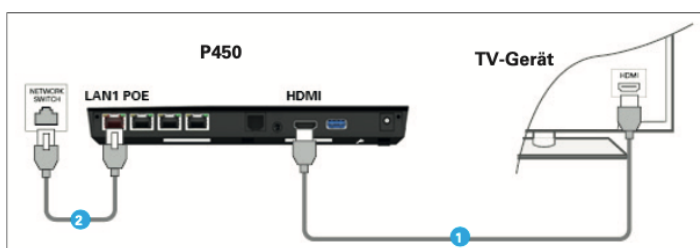

STB P450

Taste zur Kopplung der Fernbedienung
Nach drücken der Taste den
Anweisungen im Display folgen

Anschluss ohne Netzteil
POE über LAN Kabel

Anschluss mit Netzteil

FB T4HU

Abonnements

Durch Auswahl im Menu (Abonnements) wird durch Bestätigung mit der OK Taste und nach der Eingabe des Persönlichen Codes, das Gewünschte Abo Abgeschlossen und Verrechnet.

Abonnements immer auf Ende Monat Kündbar

PVR (Recorder)

Die Personal Video Recorder Funktion, kurz PVR, ermöglicht es Ihnen, Sendungen aufzuzeichnen.

Abspielbar auf allen IPTV-Set-Top-Boxen im Haus und auf dem Handy/Tablet, falls Abonnement für Mobile Connect vorhanden ist.