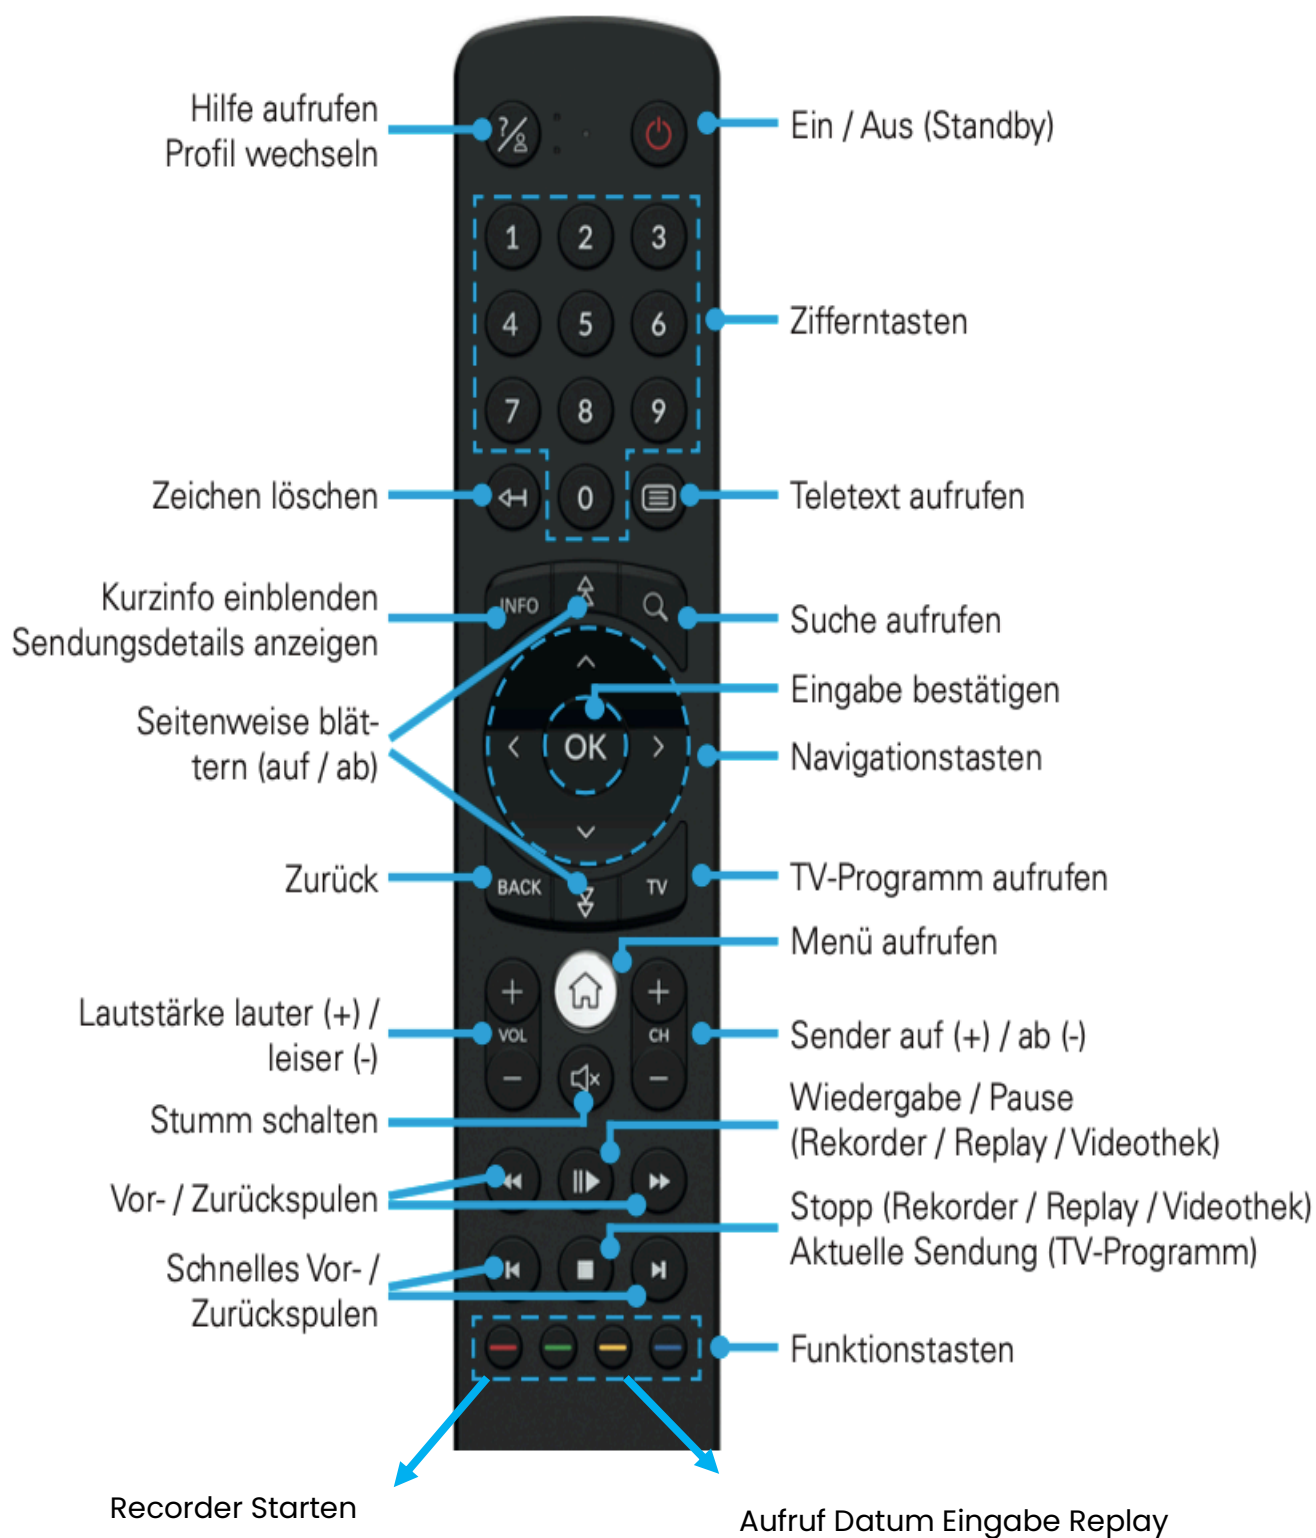

STB P450

Taste zur Kopplung der Fernbedienung
Nach drücken der Taste den
Anweisungen im Display folgen

Anschluss ohne Netzteil
POE über LAN Kabel

Anschluss mit Netzteil

FB T4HU

Abonnements

Durch Auswahl im Menu (Abonnements) wird durch Bestätigung mit der OK Taste und nach der Eingabe des Persönlichen Codes, das Gewünschte Abo Abgeschlossen und Verrechnet.

Abonnements immer auf Ende Monat Kündbar

PVR (Recorder)

Die Personal Video Recorder Funktion, kurz PVR, ermöglicht es Ihnen, Sendungen aufzuzeichnen.

Abspielbar auf allen IPTV-Set-Top-Boxen im Haus und auf dem Handy/Tablet, falls Abonnement für Mobile Connect vorhanden ist.

Mobile Connect AT/EU

Über die APP TV Fellow können TV Sender und PVR-Aufnahmen sowie Replay Funktionen in ganz AT / EU von Ihrer IPTV Set-Top-Box genutzt werden.

Bis zu 5 Mobile Geräte können angemeldet werden und 3 Mobile Geräte können gleichzeitig genutzt werden.

Senderpakete

Polnisch

- ITVN
- TVN24
- TVP Info HD
- TVP Polonia

Russisch

- Channel One Russia
- Kinomir
- OstWest
- RTR-Planeta
- Tele Bom / Tele Dom

Spanisch

- 24H
- TVE
- Exterior de España (Radio)

Portugiesisch